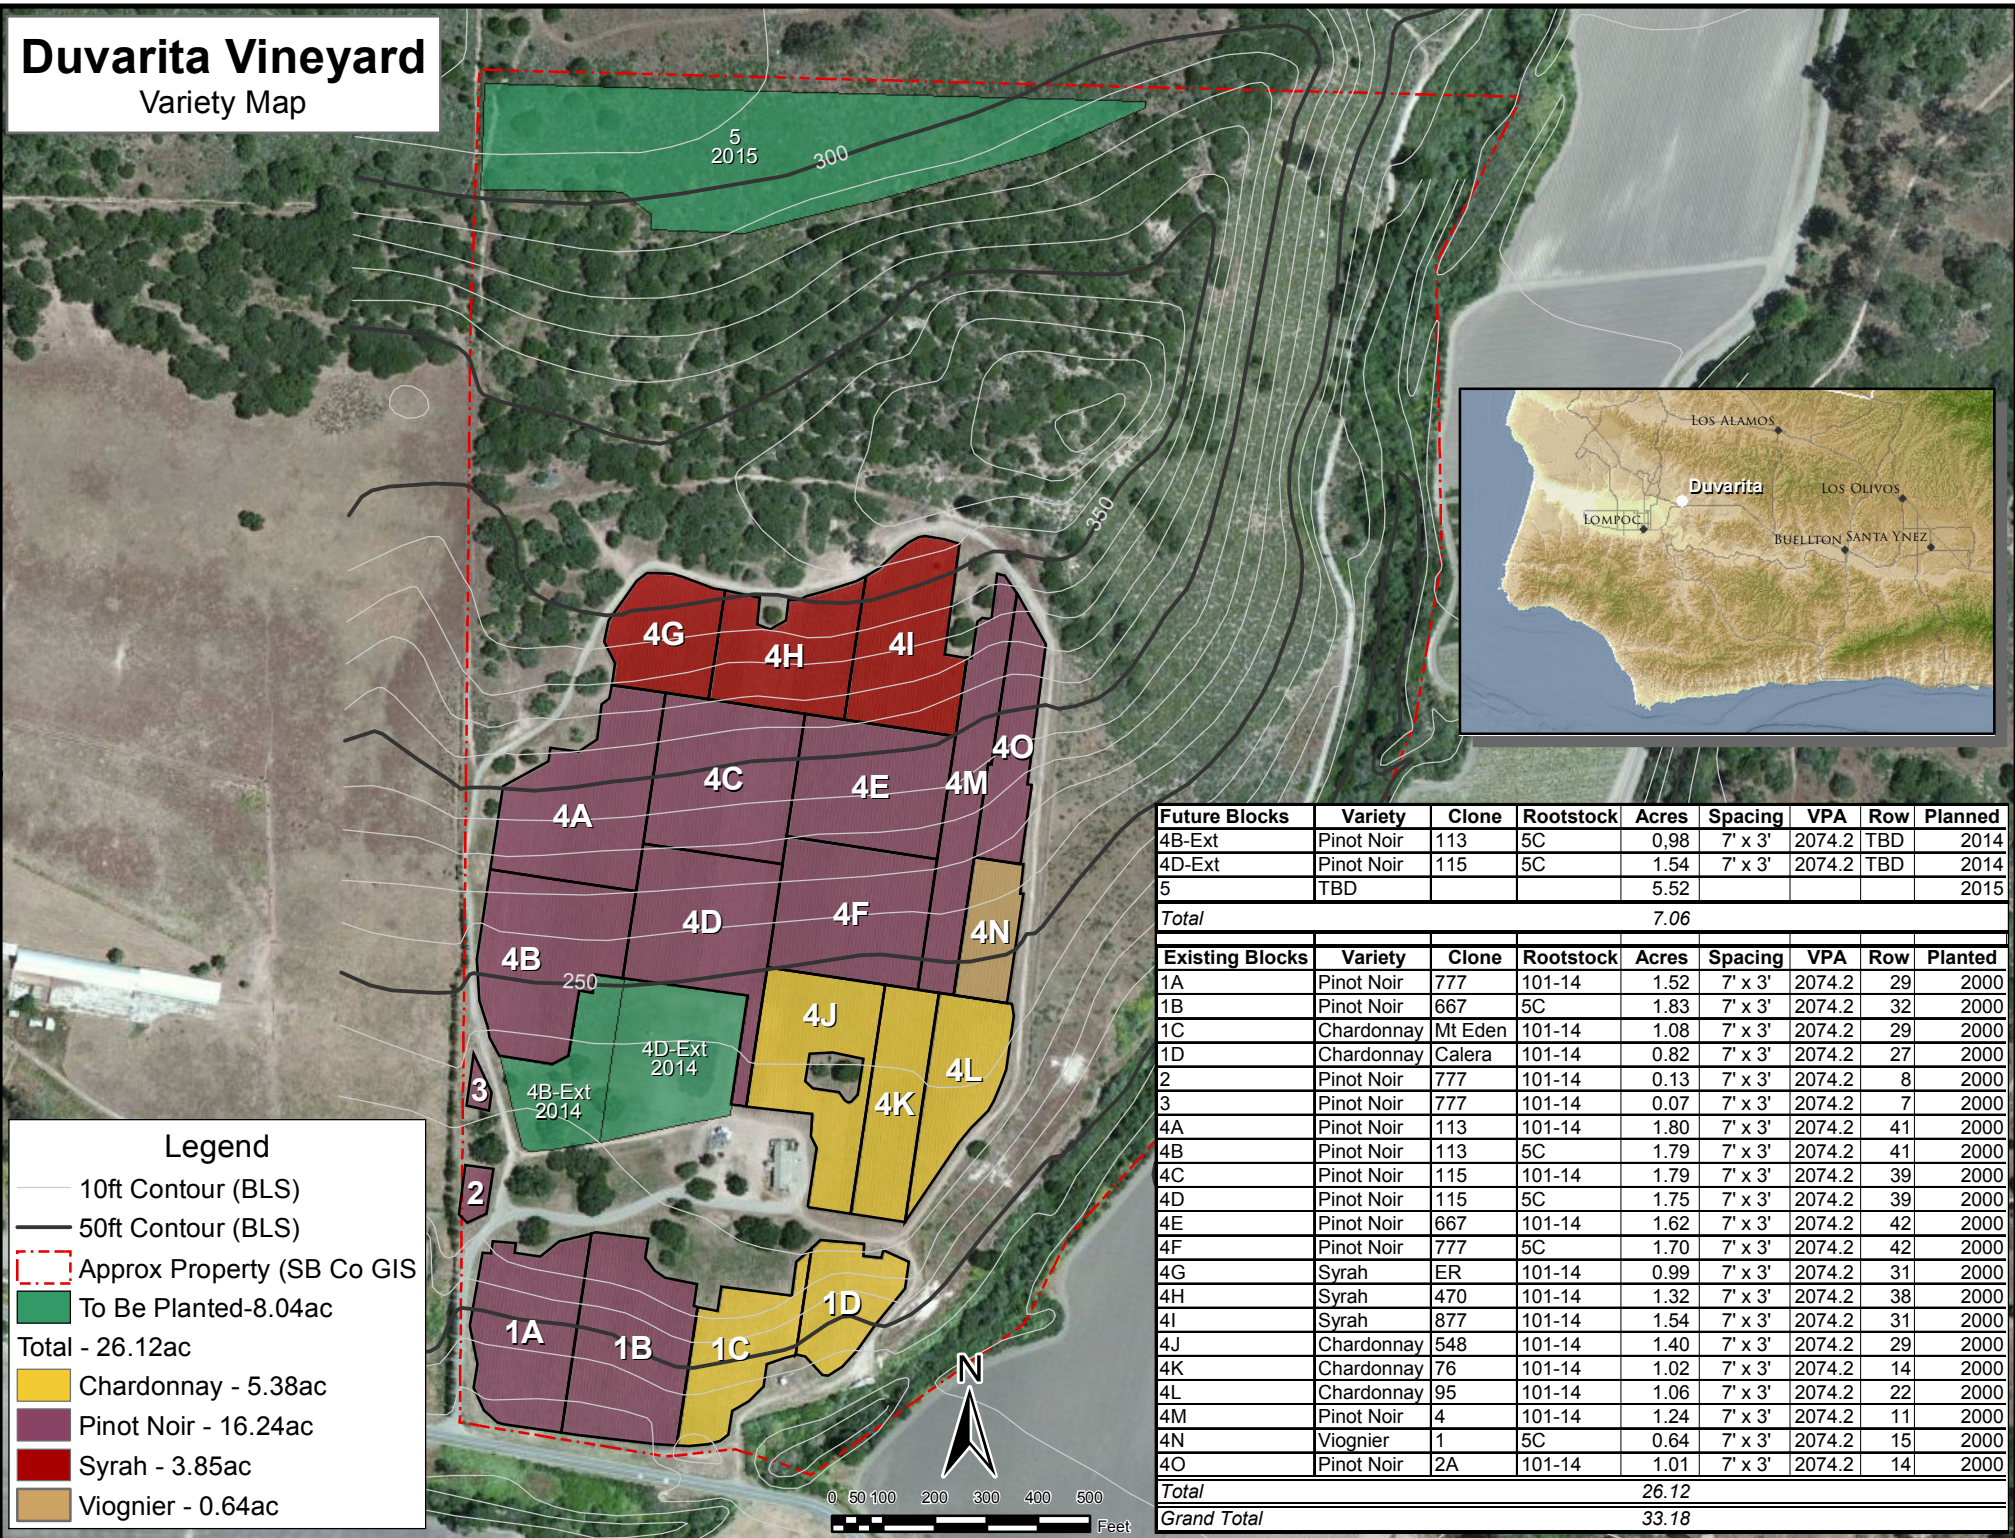

Duvarita Vineyard

Variety Map

Legend

- 10ft Contour (BLS)
- 50ft Contour (BLS)
- Approx Property (SB Co GIS)
- To Be Planted-8.04ac
- Total - 26.12ac
- Chardonnay - 5.38ac
- Pinot Noir - 16.24ac
- Syrah - 3.85ac
- Viognier - 0.64ac

Future Blocks	Variety	Clone	Rootstock	Acres	Spacing	VPA	Row	Planned
4B-Ext	Pinot Noir	113	5C	0.98	7' x 3'	2074.2	TBD	2014
4D-Ext	Pinot Noir	115	5C	1.54	7' x 3'	2074.2	TBD	2014
5	TBD			5.52				2015
Total				7.06				

Existing Blocks	Variety	Clone	Rootstock	Acres	Spacing	VPA	Row	Planted
1A	Pinot Noir	777	101-14	1.52	7' x 3'	2074.2	29	2000
1B	Pinot Noir	667	5C	1.83	7' x 3'	2074.2	32	2000
1C	Chardonnay	Mt Eden	101-14	1.08	7' x 3'	2074.2	29	2000
1D	Chardonnay	Calera	101-14	0.82	7' x 3'	2074.2	27	2000
2	Pinot Noir	777	101-14	0.13	7' x 3'	2074.2	8	2000
3	Pinot Noir	777	101-14	0.07	7' x 3'	2074.2	7	2000
4A	Pinot Noir	113	101-14	1.80	7' x 3'	2074.2	41	2000
4B	Pinot Noir	113	5C	1.79	7' x 3'	2074.2	41	2000
4C	Pinot Noir	115	101-14	1.79	7' x 3'	2074.2	39	2000
4D	Pinot Noir	115	5C	1.75	7' x 3'	2074.2	39	2000
4E	Pinot Noir	667	101-14	1.62	7' x 3'	2074.2	42	2000
4F	Pinot Noir	777	5C	1.70	7' x 3'	2074.2	42	2000
4G	Syrah	ER	101-14	0.99	7' x 3'	2074.2	31	2000
4H	Syrah	470	101-14	1.32	7' x 3'	2074.2	38	2000
4I	Syrah	877	101-14	1.54	7' x 3'	2074.2	31	2000
4J	Chardonnay	548	101-14	1.40	7' x 3'	2074.2	29	2000
4K	Chardonnay	76	101-14	1.02	7' x 3'	2074.2	14	2000
4L	Chardonnay	95	101-14	1.06	7' x 3'	2074.2	22	2000
4M	Pinot Noir	4	101-14	1.24	7' x 3'	2074.2	11	2000
4N	Viognier	1	5C	0.64	7' x 3'	2074.2	15	2000
4O	Pinot Noir	2A	101-14	1.01	7' x 3'	2074.2	14	2000
Total				26.12				
Grand Total				33.18				